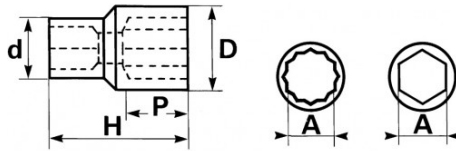

Niet-contractuele foto's en teksten. Niet op de openbare weg gooien. Document gegenereerd op 2024-05-04 06:22:37

SPECIFIEKE GEGEVENS

Omschrijving	DOP 12-KANT 3/4" VAN 1"13/16
Handelsreferentie	C-1"13/16
Gewicht (g)	700
H (mm)	65
d (mm)	42
D (mm)	63
P (mm)	30
A"	1"13/16
Garantie	O